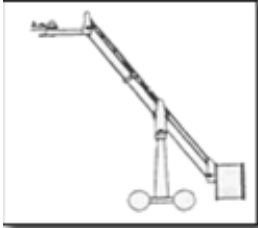

Gripworx inc.

2170 av Pierre-Dupuy, Montréal, Québec, Canada
tél: 514-868-9679 , 514 234 9679 (Adam Hoppenheim)
www.gripworx.tv

Movie Tech  **FELIX**

VERSION I

Hauteur maximum objectif: 2.75m / 9'0"

Chargement (max.)

1 ou 2 sièges: 220kg / 484lbs

Tête télécommandée: 130kg/286lbs

Longueur pivot-objectif: 2.45m / 8'0"

Longueur total: 4.01m / 13'2"

Poids grue: 149kg / 327lbs (sans charge); 336kg / 739lbs (avec charge)

VERSION II

Hauteur maximum objectif: 3.50m / 11'6"

Chargement (max.)

1 siège: 130kg / 286lbs

Tête télécommandée: 130kg/286lb

Longueur pivot-objectif: 3.49m / 11'6"

Longueur total: 5.05m / 16'7"

Poids grue: 156kg / 384lbs (sans charge); 384kg / 845lbs (avec charge)

VERSION IV

Hauteur maximum objectif: 4.50m / 14'9"

Chargement (max.)

Tête télécommandée seulement: 60kg / 132lbs

Longueur pivot-objectif: 4.26m / 14'0"

Longueur total: 5.82m / 19'0"

Poids grue: 124kg / 338lbs (sans charge); 256kg / 563lbs (avec charge)