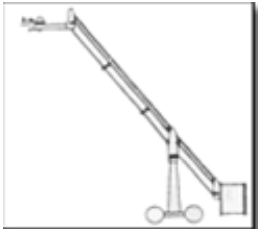

Gripworx inc.

2170 av Pierre-Dupuy, Montréal, Québec, Canada
tél: 514-868-9679 , 514 234 9679 (Adam Hoppenheim)
www.gripworx.tv

Movie Tech  **FELIX**

VERSION I

Hauteur maximum objectif: 2.75m / 9'0"

Chargement (max.)

1 ou 2 sièges: 220kg / 484lbs

Tête télécommandée: 130kg/286lbs

Longueur pivot-objectif: 2.45m / 8'0"

Longueur total: 4.01m / 13'2"

Poids grue: 149kg / 327lbs (sans charge); 336kg / 739lbs (avec charge)

VERSION II

Hauteur maximum objectif: 3.50m / 11'6"

Chargement (max.)

1 siège: 130kg / 286lbs

Tête télécommandée: 130kg/286lb

Longueur pivot-objectif: 3.49m / 11'6"

Longueur total: 5.05m / 16'7"

Poids grue: 156kg / 384lbs (sans charge); 384kg / 845lbs (avec charge)

VERSION IV

Hauteur maximum objectif: 4.50m / 14'9"

Chargement (max.)

Tête télécommandée seulement: 60kg / 132lbs

Longueur pivot-objectif: 4.26m / 14'0"

Longueur total: 5.82m / 19'0"

Poids grue: 124kg / 338lbs (sans charge); 256kg / 563lbs (avec charge)